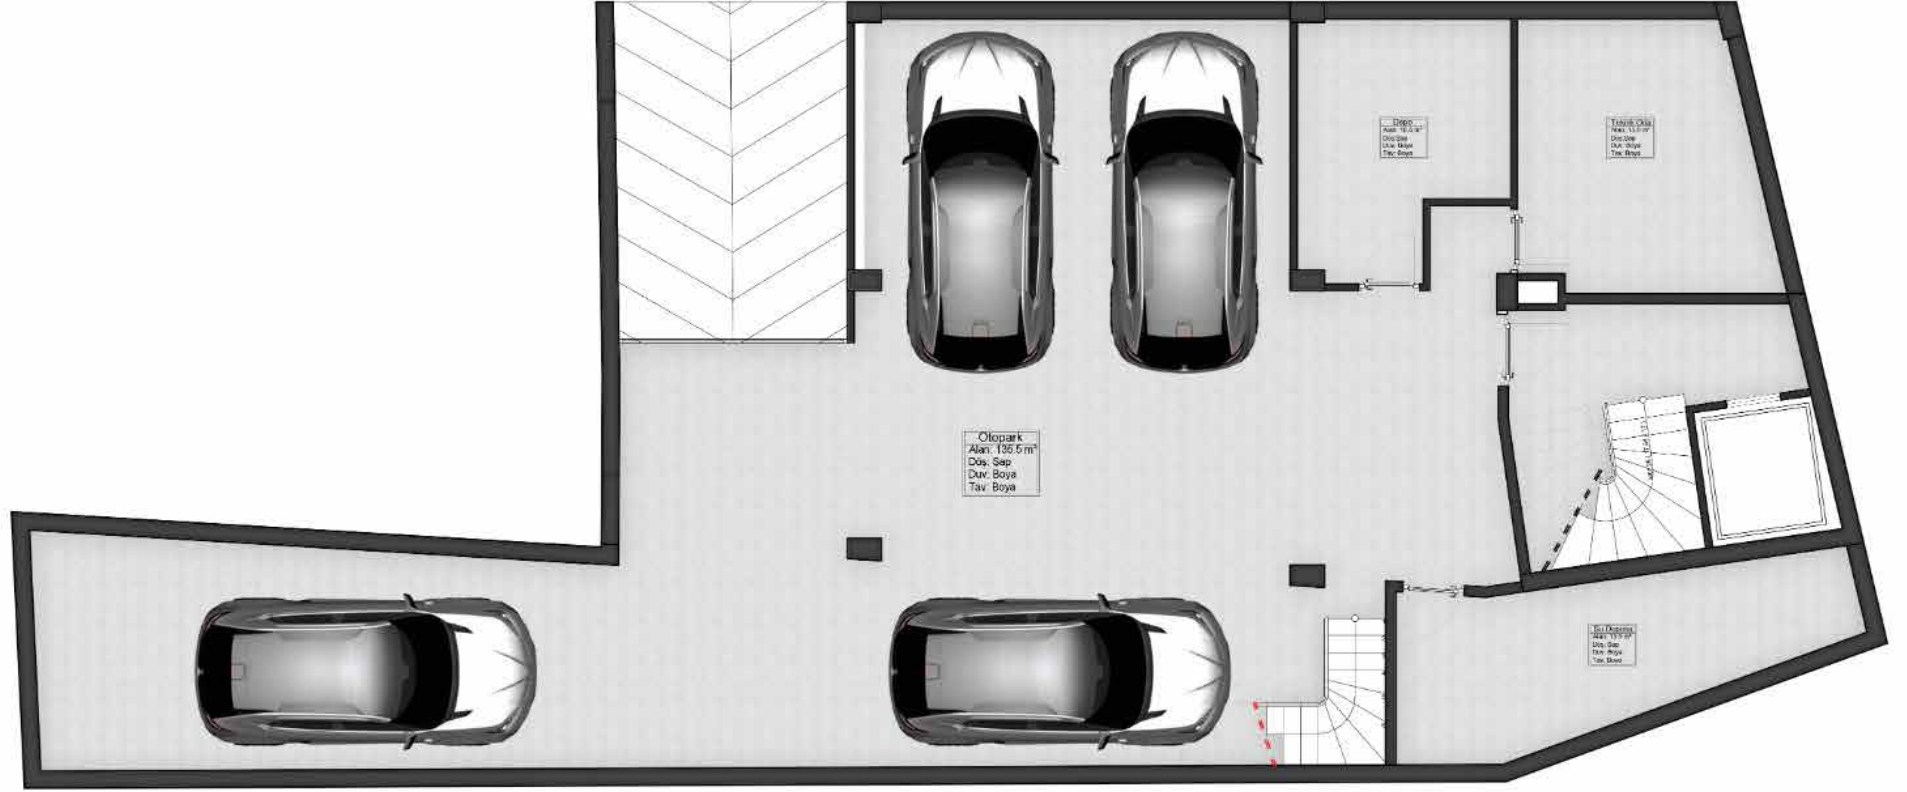

HALIÇ MANZARASI

İkinci kat m² ölçüleri Second floor m² dimensions

Salon / Living room	30,50m ²	Wc Banyo 1 / Bathroom	6,30m ²
Oturma Odası / Living room	11,30m ²	Yatak Odası 2 / Bedroom	10,80m ²
Ebeveyn Yatak Odası / Master Bedroom	17,60m ²	Mutfak / Kitchen	9,00m ²
Ebeveyn Wc Banyo / Master Bathroom	3,60m ²	Antre / Entrance	12,80m ²
Yatak Odası 1 / Bedroom	9,50m ²		
		Toplam / Total : 147,86m²	

HALIÇ MANZARASI

Teras kat m² ölçüleri
Terrace floor m² dimensions

Toplam / Total : 100,00m²

OTOPARK

Otopark m² ölçüleri
Parking floor m² dimensions

Toplam / Total : 232,71 m²

Halic Premium*

Haliçe Premium,
Balat'taki ikinci projemiz de
yakında hayata geçiyor.