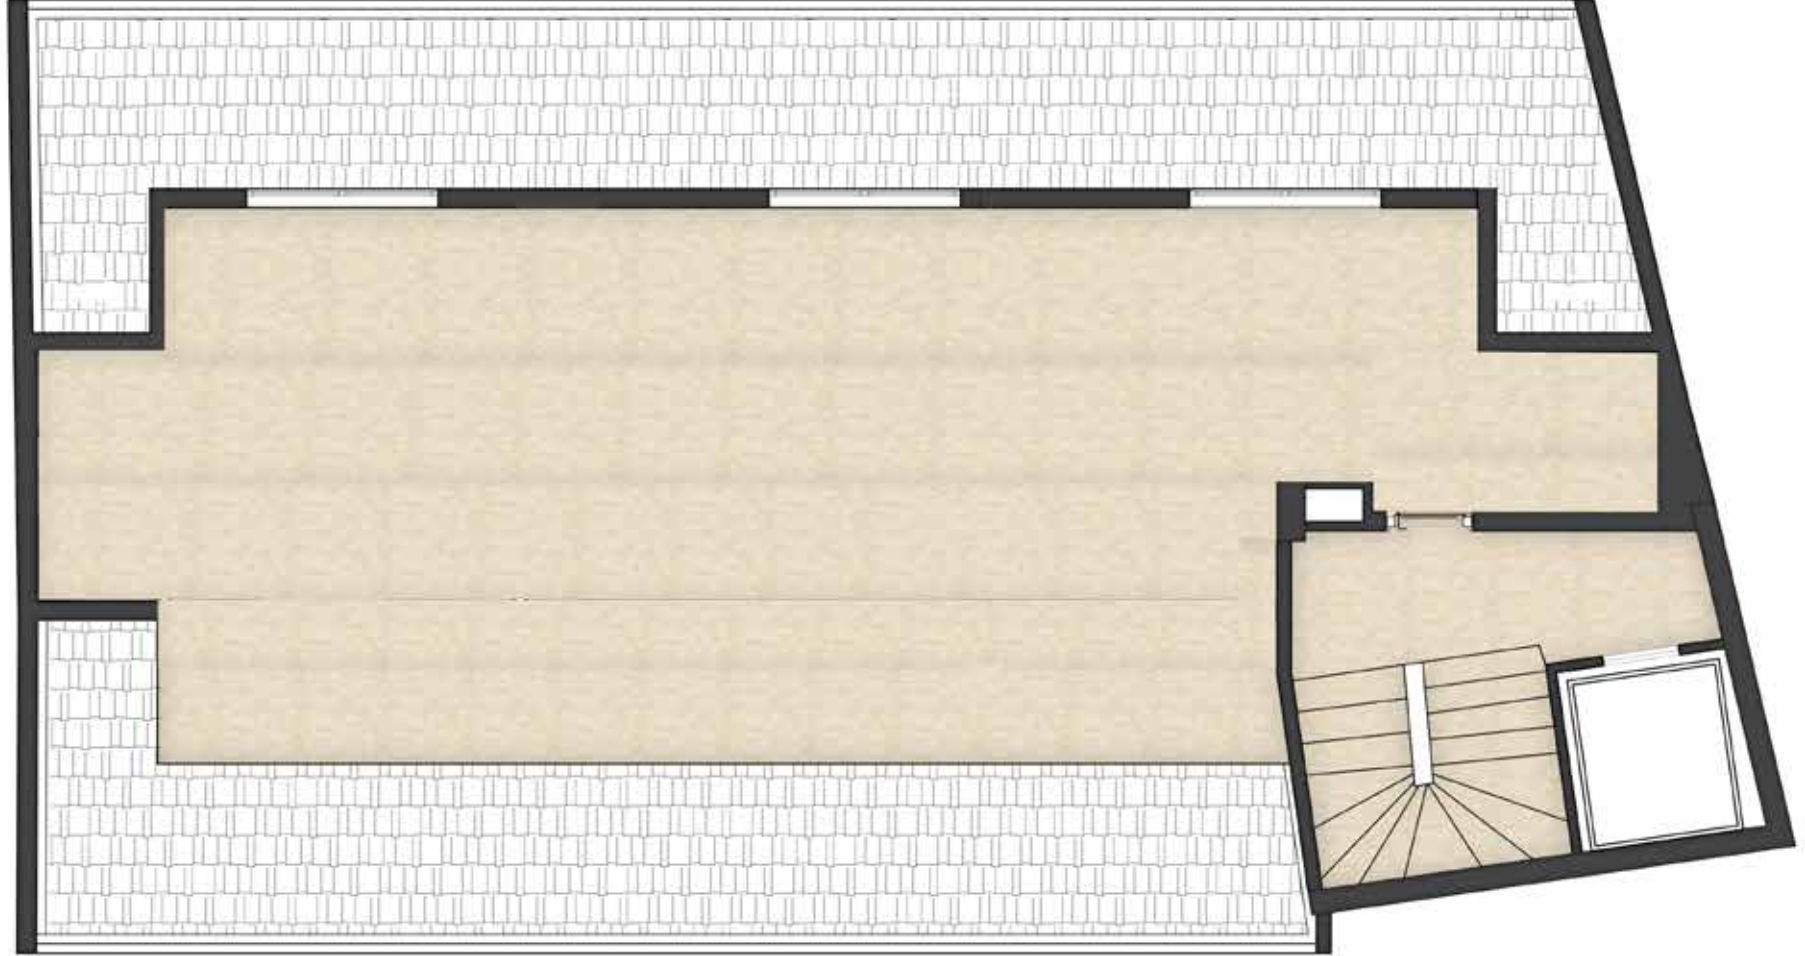

HALIÇ MANZARASI

İkinci kat m² ölçüleri Second floor m² dimensions

Salon / Living room	30,50m ²	Wc Banyo 1 / Bathroom	6,30m ²
Oturma Odası / Living room	11,30m ²	Yatak Odası 2 / Bedroom	10,80m ²
Ebeveyn Yatak Odası / Master Bedroom	17,60m ²	Mutfak / Kitchen	9,00m ²
Ebeveyn Wc Banyo / Master Bathroom	3,60m ²	Antre / Entrance	12,80m ²
Yatak Odası 1 / Bedroom	9,50m ²		
		Toplam / Total : 147,86m²	

HALIÇ MANZARASI

Teras kat m² ölçüleri
Terrace floor m² dimensions

Toplam / Total : 100,00m²

OTOPARK

Otopark m² ölçüleri
Parking floor m² dimensions

Toplam / Total : 232,71 m²

Halic Premium*

Haliçe Premium,
Balat'taki ikinci projemiz de
yakında hayata geçiyor.