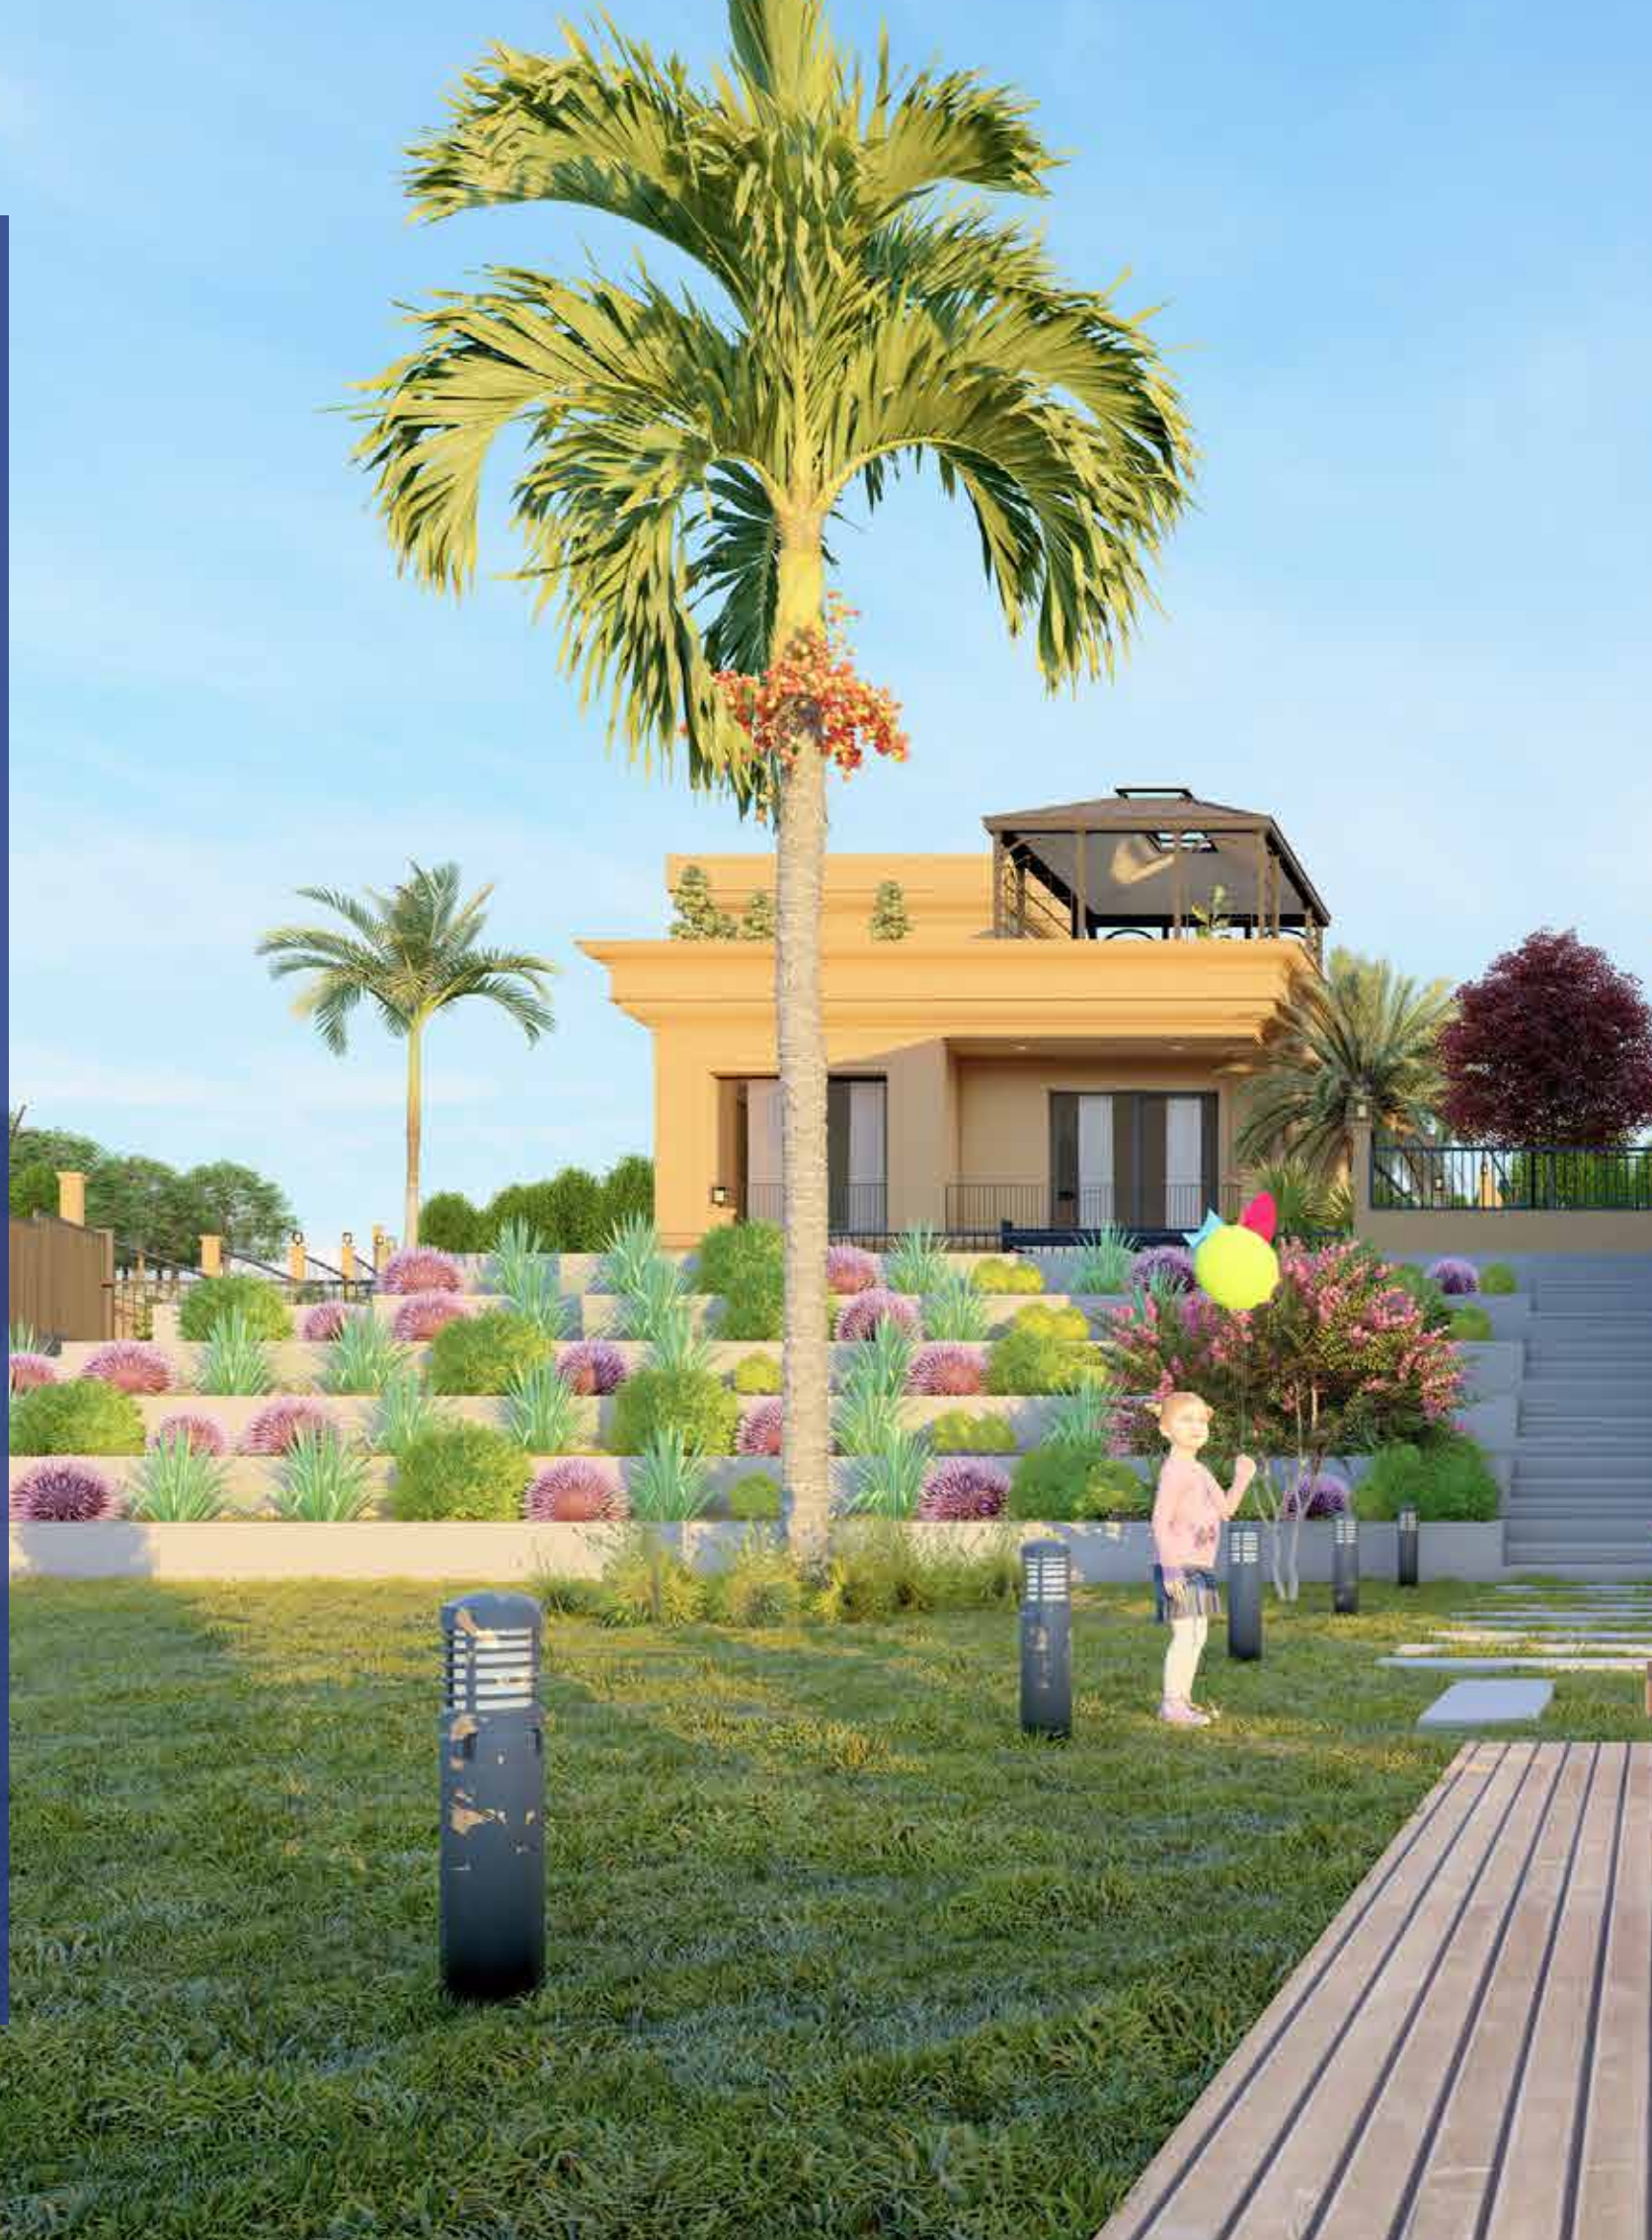

VIL8LA
LAKE VILLAS

TERKOS - ARNAVUTKÖY - İSTANBUL

www.8-villa.com

Özel Villa
Özel Aile

Senin evin, senin zamanın, senin hayatın...

A sunburst in a forest. The sun is shining from the upper left, creating a bright glow and lens flare effect. The forest is filled with tall, thin trees with green foliage. The ground is covered in green grass and ferns. A small blue bird is flying in the upper left area.

VIL8LA

LAKE VILLAS

Dođanın ve
gölün
muhteşem
seyri
terasınızda...

Teras da
Hayat var...

Terkos gölü yanında,
dođanın içinde,
bir yaşam...

Hayatın
günlük
stresinden
uzakta

Yaşam var...

Doğanın içinde,
modern mimari
yemyeşil bir bahçe
masmavi
bir havuzda
stressiz bir yaşam.

8 Her aile için özel
yaşam alanları ve
sosyal alanlar..
içinde

Mutluluk var...

Özel tasarlanmış ve
ince düşünülmüş,
mimari çizgiler...

Prestij Var...

Marmara Sea

İstanbul Bosphorus

50km

**Küçükçekmece
Lake**